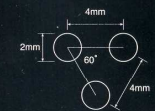

Vista ビスタ

SH2FGVI

細かな柄を透過する柔らかな光。

丸φ：2mm/ピッチ：4mm