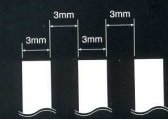

## Shutie シャティエ

SH2FGST

シャープであること。  
ユニークであること。

ストライプ幅：2mm/ピッチ：3.5mm

## Fine ファイネ

SH2FGFN

スタイリッシュの最たるもの。

ストライプ幅：3mm/ピッチ：6mm