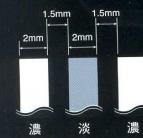

Shutie シャティエ

SH2FGST

シャープであること。
ユニークであること。

ストライプ幅：2mm/ピッチ：3.5mm